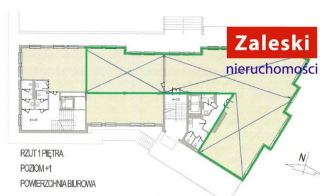

Gdańsk Wrzeszcz, Wynajem

Nr oferty: ZA015245

Typ nieruchomości	Lokal biurowy
Miejscowość i dzielnica	Gdańsk Wrzeszcz
Ulica	Skłodowskiej - Curie Marii
Powierzchnia	230,00 m2
Liczba pomieszczeń	2
Piętro	3
Cena za metr	100 PLN
Cena	23 000 PLN
Ogrzewanie	C.o. miejskie
Winda	Tak
Opiekun oferty	Hanna Nurkiewicz tel. 501 050 850

Opis oferty

BARDZO DOGODNE WARUNKI NA CZAS ADAPTACJI. Lokal biurowo-usługowy położony na pierwszym piętrze reprezentacyjnego budynku. Świetna lokalizacja : w pobliżu głównej arterii łączącej całe Trójmiasto oraz Gdańskiego Uniwersytetu Medycznego i Politechniki. Nieruchomość bardzo reprezentacyjna , znakomicie wpisująca się w krajobraz starego Wrzeszcza . Nieruchomość monitorowana i strzeżona. Do dyspozycji najemców jest duży parking podziemny znajdujący się na kondygnacji -1. Lokal rewelacyjnie doświetlony. Toalety w częściach wspólnych wykończone i wyposażone w bardzo wysokim standardzie. W budynku znajduje się winda. Dodatkowym atutem jest bliskość środków komunikacji miejskiej (tramwaj, autobus, SKM). Idealne na działalność medyczną (np. bardzo mile widziana STOMATOLOGIA lub REHABILITACJA) lub pokrewną , kancelarię , oddział firmy , przedstawicielstwo ubezpieczeniowe itp.

Adres biura:

Al. Grunwaldzka 99
80-244 Gdańsk-Wrzeszcz

Telefon:

+48 58 344 0707

Godziny otwarcia biura:

Poniedziałek-Piątek 9.00-18.00
Sobota 10.00-14.00

Internet:

sprzedaz@zaleski.pl
www.zaleski.pl