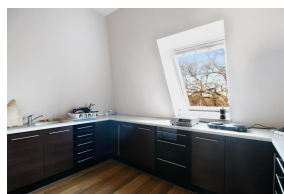

Opis oferty

Lokal biurowo-usługowy położony na czwartym piętrze reprezentacyjnego budynku. Świetna lokalizacja :w pobliżu głównej arterii łączącej całe Trójmiasto oraz Gdańskiego Uniwersytetu Medycznego i Politechniki. Nieruchomość bardzo reprezentacyjna , znakomicie wpisująca się w krajobraz starego Wrzeszcza . Nieruchomość monitorowana i strzeżona. Do dyspozycji najemców jest duży parking podziemny znajdujący się na kondygnacji -1. Obecnie powierzchnia jest podzielona na trzy niezależne pokoje, kuchnię , toaletę. Z lokalu jest wyjście na duży taras. Toalety także w częściach wspólnych wykończone i wyposażone w bardzo wysokim standardzie. W budynku znajduje się winda. Dodatkowym atutem jest bliskość środków komunikacji miejskiej (tramwaj, autobus, SKM). Idealne na działalność medyczną lub pokrewną , kancelarię , oddział firmy , przedstawicielstwo ubezpieczeniowe itp.