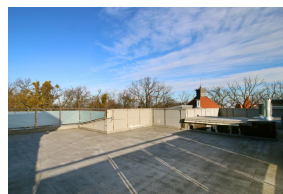

Opis oferty

Lokal biurowo-usługowy położony na czwartym piętrze reprezentacyjnego budynku. Świetna lokalizacja :w pobliżu głównej arterii łączącej całe Trójmiasto oraz Gdańskiego Uniwersytetu Medycznego i Politechniki. Nieruchomość bardzo reprezentacyjna , znakomicie wpisująca się w krajobraz starego Wrzeszcza . Nieruchomość monitorowana i strzeżona. Do dyspozycji najemców jest duży parking podziemny znajdujący się na kondygnacji -1. Obecnie powierzchnia jest podzielona na trzy niezależne pokoje, kuchnię , toaletę. Z lokalu jest wyjście na duży taras. Toalety także w częściach wspólnych wykończone i wyposażone w bardzo wysokim standardzie. W budynku znajduje się winda. Dodatkowym atutem jest bliskość środków komunikacji miejskiej (tramwaj, autobus, SKM). Idealne na działalność medyczną lub pokrewną , kancelarię , oddział firmy , przedstawicielstwo ubezpieczeniowe itp.